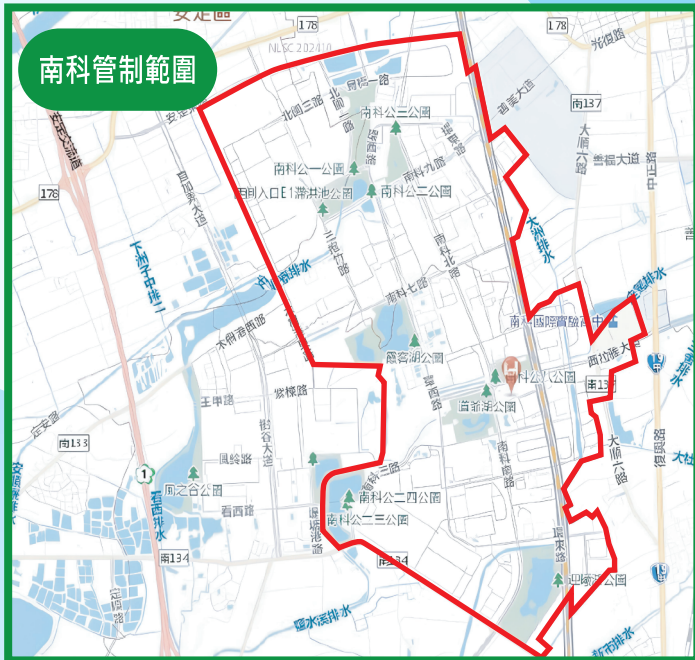

◆臺南市◆

南部科學園區臺南園區 及樹谷園區(含周邊道路)

將於**115年7月1日**正式管制

南部科學園區臺南園區管制範圍為安定東路、烏橋二路、南科北路、環東路二段、三民路、善福一街、大順六路、大順五路、大順三路、大業一路、環東路一段、民生路、堤塘港路、紫棟路、木柵港東路所框圍之區域(堤塘港路、紫棟路、木柵港東路除外)

樹谷園區管制範圍為木柵港西路、木柵港東路、紫棟路、堤塘港路、看西路、曼陀林路所框圍之區域(含前述道路)