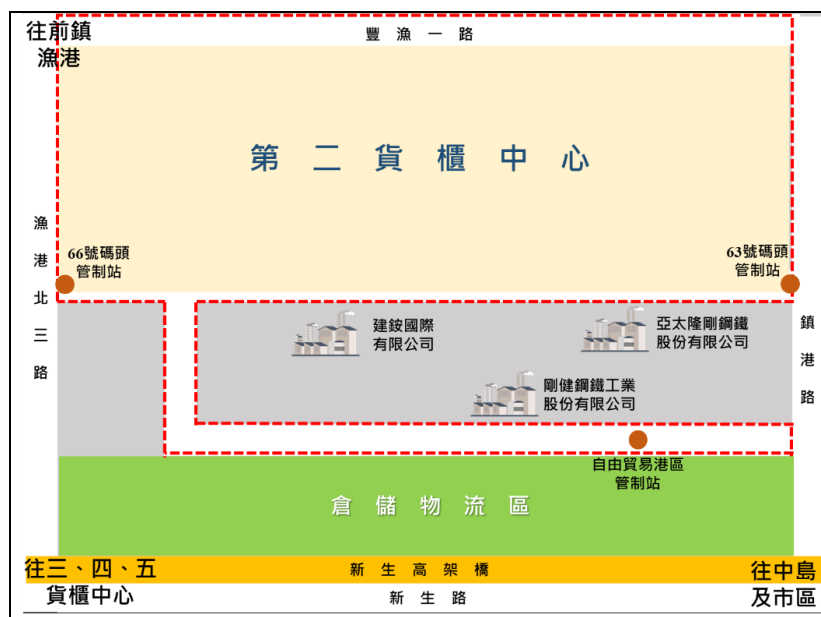

附件 高雄市第二期空氣品質維護區管制範圍說明，如下圖所示：

➤ 第一貨櫃中心/中島商港區

自前鎮區大華一路 34 號碼頭管制站起，至新生高架道路 58 號碼頭管制站(含大華二路、大華三路及大華四路)。

➤ 第二貨櫃中心/前鎮商港區

自前鎮區鎮港路 63 號碼頭管制站起，至漁港北三路 66 號碼頭管制站(含豐漁一路及自由貿易港區管制站)。

➤ 第三貨櫃中心/小港商港區

自小港區新生路第三、五貨櫃中心管制站起，至小港區 68 號碼頭-73 號碼頭(含亞太路)。

➤ 第四貨櫃中心/中興商港區

旗津區旗津一路 118 號-122 號碼頭管制站及旗津區旗津一路 115 號-117 號碼頭管制站(不含過港隧道)。

➤ 第五貨櫃中心/大仁商港區

自小港區新生路第三、五貨櫃中心管制站起，至第五貨櫃中心管制站 74 號碼頭-81 號碼頭(含亞太路)。

➤ 第六貨櫃中心/洲際一期貨櫃中心

自小港區南星路第六貨櫃中心管制站起，至 108 號碼頭-111 號碼頭。