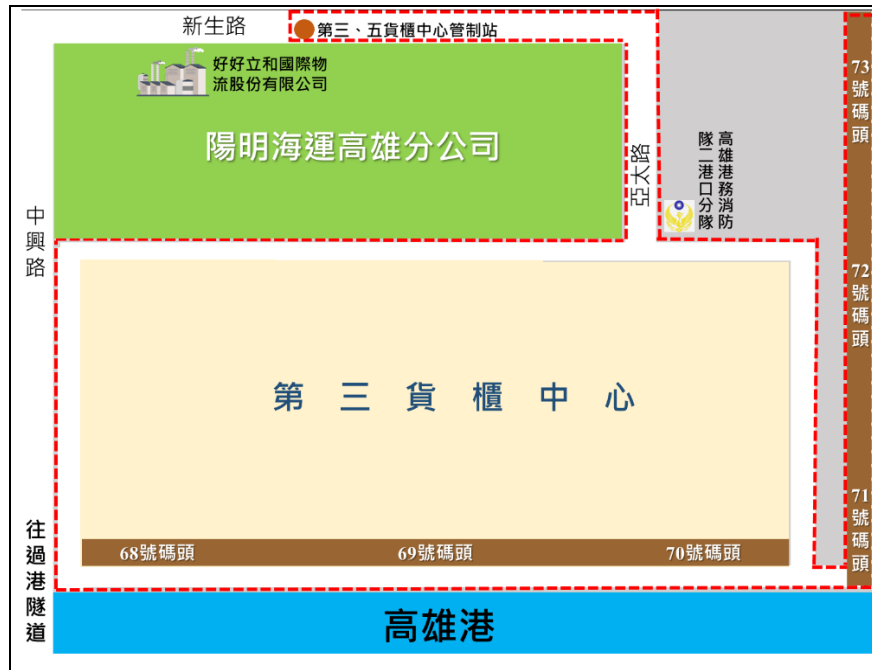

附件 高雄市第二期空氣品質維護區管制範圍說明，如下圖所示：

➤ 第一貨櫃中心/中島商港區

自前鎮區大華一路 34 號碼頭管制站起，至新生高架道路 58 號碼頭管制站(含大華二路、大華三路及大華四路)。

➤ 第二貨櫃中心/前鎮商港區

自前鎮區鎮港路 63 號碼頭管制站起，至漁港北三路 66 號碼頭管制站(含豐漁一路及自由貿易港區管制站)。

➤ 第三貨櫃中心/小港商港區

自小港區新生路第三、五貨櫃中心管制站起，至小港區 68 號碼頭-73 號碼頭(含亞太路)。

➤ 第四貨櫃中心/中興商港區

旗津區旗津一路 118 號-122 號碼頭管制站及旗津區旗津一路 115 號-117 號碼頭管制站(不含過港隧道)。

➤ 第五貨櫃中心/大仁商港區

自小港區新生路第三、五貨櫃中心管制站起，至第五貨櫃中心管制站 74 號碼頭-81 號碼頭(含亞太路)。

➤ 第六貨櫃中心/洲際一期貨櫃中心

自小港區南星路第六貨櫃中心管制站起，至 108 號碼頭-111 號碼頭。