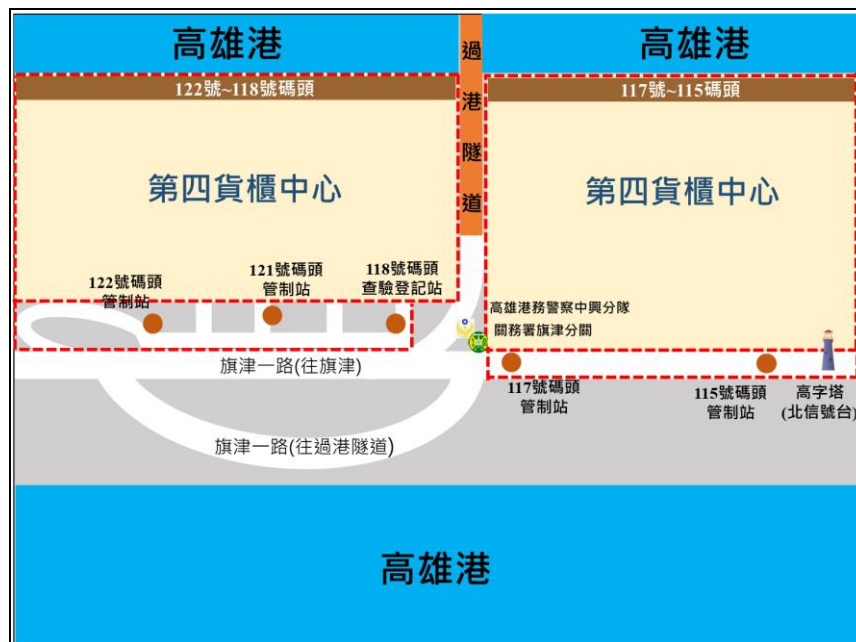

附件 高雄市第二期空氣品質維護區管制範圍說明，如下圖所示：

➤ 第一貨櫃中心/中島商港區

自前鎮區大華一路 34 號碼頭管制站起，至新生高架道路 58 號碼頭管制站(含大華二路、大華三路及大華四路)。

➤ 第二貨櫃中心/前鎮商港區

自前鎮區鎮港路 63 號碼頭管制站起，至漁港北三路 66 號碼頭管制站(含豐漁一路及自由貿易港區管制站)。

➤ 第三貨櫃中心/小港商港區

自小港區新生路第三、五貨櫃中心管制站起，至小港區 68 號碼頭-73 號碼頭(含亞太路)。

➤ 第四貨櫃中心/中興商港區

旗津區旗津一路 118 號-122 號碼頭管制站及旗津區旗津一路 115 號-117 號碼頭管制站(不含過港隧道)。

➤ 第五貨櫃中心/大仁商港區

自小港區新生路第三、五貨櫃中心管制站起，至第五貨櫃中心管制站 74 號碼頭-81 號碼頭(含亞太路)。

➤ 第六貨櫃中心/洲際一期貨櫃中心

自小港區南星路第六貨櫃中心管制站起，至 108 號碼頭-111 號碼頭。