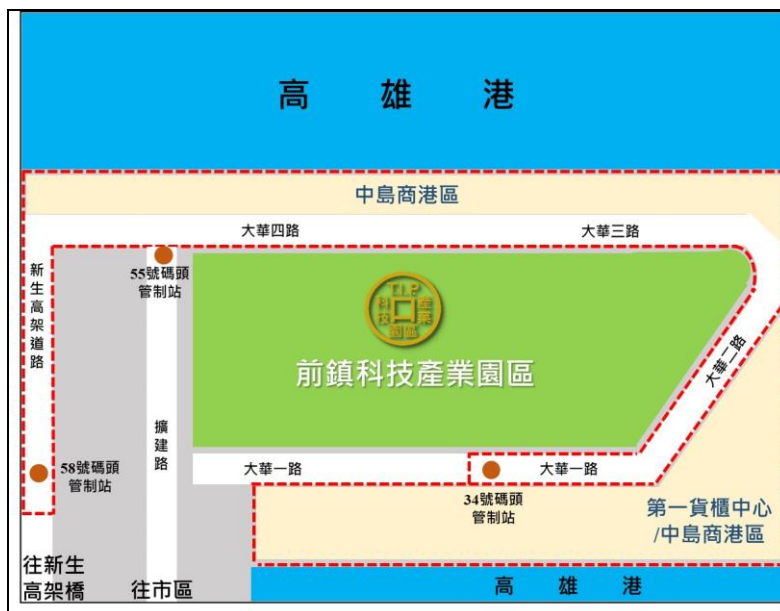

附件 高雄市第二期空氣品質維護區管制範圍說明，如下圖所示：

➤ 第一貨櫃中心/中島商港區

自前鎮區大華一路 34 號碼頭管制站起，至新生高架道路 58 號碼頭管制站(含大華二路、大華三路及大華四路)。

➤ 第二貨櫃中心/前鎮商港區

自前鎮區鎮港路 63 號碼頭管制站起，至漁港北三路 66 號碼頭管制站(含豐漁一路及自由貿易港區管制站)。

➤ 第三貨櫃中心/小港商港區

自小港區新生路第三、五貨櫃中心管制站起，至小港區 68 號碼頭-73 號碼頭(含亞太路)。

➤ 第四貨櫃中心/中興商港區

旗津區旗津一路 118 號-122 號碼頭管制站及旗津區旗津一路 115 號-117 號碼頭管制站(不含過港隧道)。

➤ 第五貨櫃中心/大仁商港區

自小港區新生路第三、五貨櫃中心管制站起，至第五貨櫃中心管制站 74 號碼頭-81 號碼頭(含亞太路)。

➤ 第六貨櫃中心/洲際一期貨櫃中心

自小港區南星路第六貨櫃中心管制站起，至 108 號碼頭-111 號碼頭。